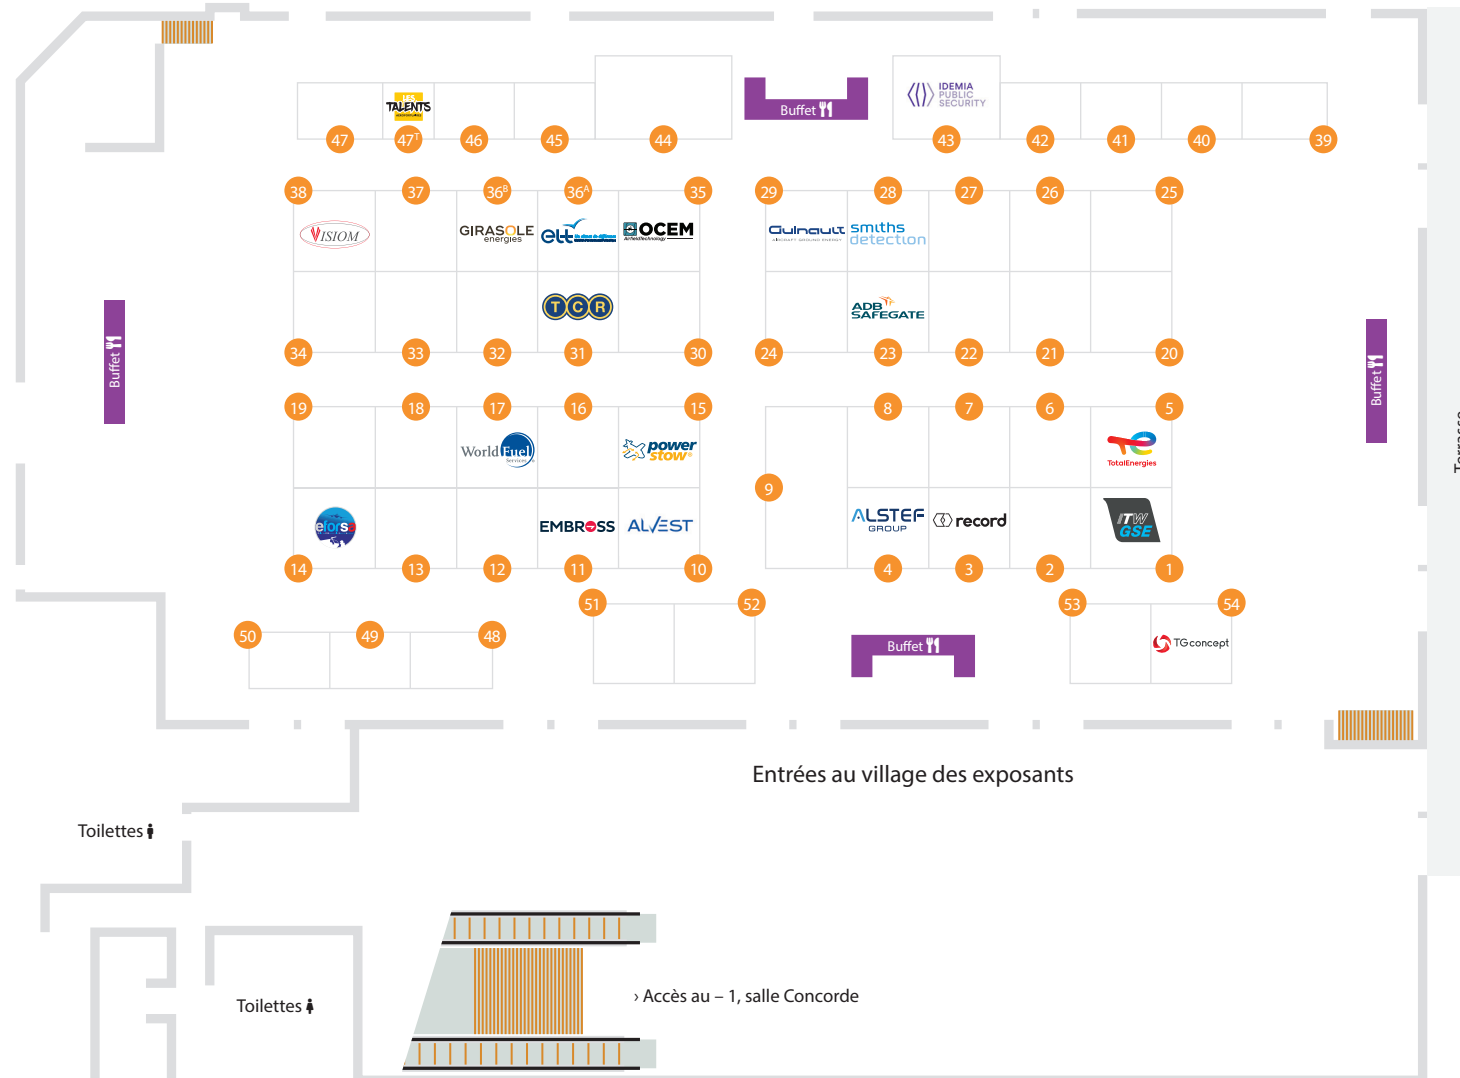

VILLAGE DES exposants

- 1 ITW GSE
- 2 APROLIS
- 3 RECORD
- 4 ALSTEF GROUP
- 5 TOTALENERGIES
- 6 HOLOGARDE
- 7 AEROPS
- 8 VESTERGAARD COMPANY
- 9 DETEKT'IN
- 10 ALVEST GROUPE
- 11 EMBROSS
- 12 MAGNOVENT FRANCE
- 13 LEONARDO
- 14 EFORSA
- 15 POWER STOW
- 16 EGIS
- 17 WORLD FUEL SERVICES
- 18 SIDES
- 19 HTDS
- 20 CEIA INTERNATIONAL
- 21 CHARLATTE
- 22 OMNITECH SECURITY
- 23 ADB SAFEGATE
- 24 GROUPE SNEF
- 25 FONDERIES DECHAUMONT
- 26 BORALEX
- 27 DYNELL
- 28 SMITHS DETECTION

- 29 GUINAULT SA
- 30 APAVE CAMAS
- 31 TCR FRANCE
- 32 DAIFUKU
- 33 COLAS
- 34 EQUANS (BOUYGUES)
- 35 OCEM AIRFIELD
- 36^A ETT
- 36^B GIRASOLE ENERGIES
- 37 WILKHAHN
- 38 VISIONM
- 39 KUSCH+CO
- 40 ROHDE & SCHWARZ
- 41 SIEMENS LOGISTICS
- 42 TIME TO FLY
- 43 IDEMIA
- 44 DORMAKABA
- 45 BOSCH SECURITY
- 46 RJ2A
- 47 OSJ - OSHUJIAN
- 47^A TALENTS D'AÉROPORTS
- 48 HEMERIA
- 49 ALPHA-CIM
- 50 GIP AVIATION
- 51 FUJITSU
- 52 COBUS INDUSTRIES
- 53 ENAC
- 54 TG CONCEPT